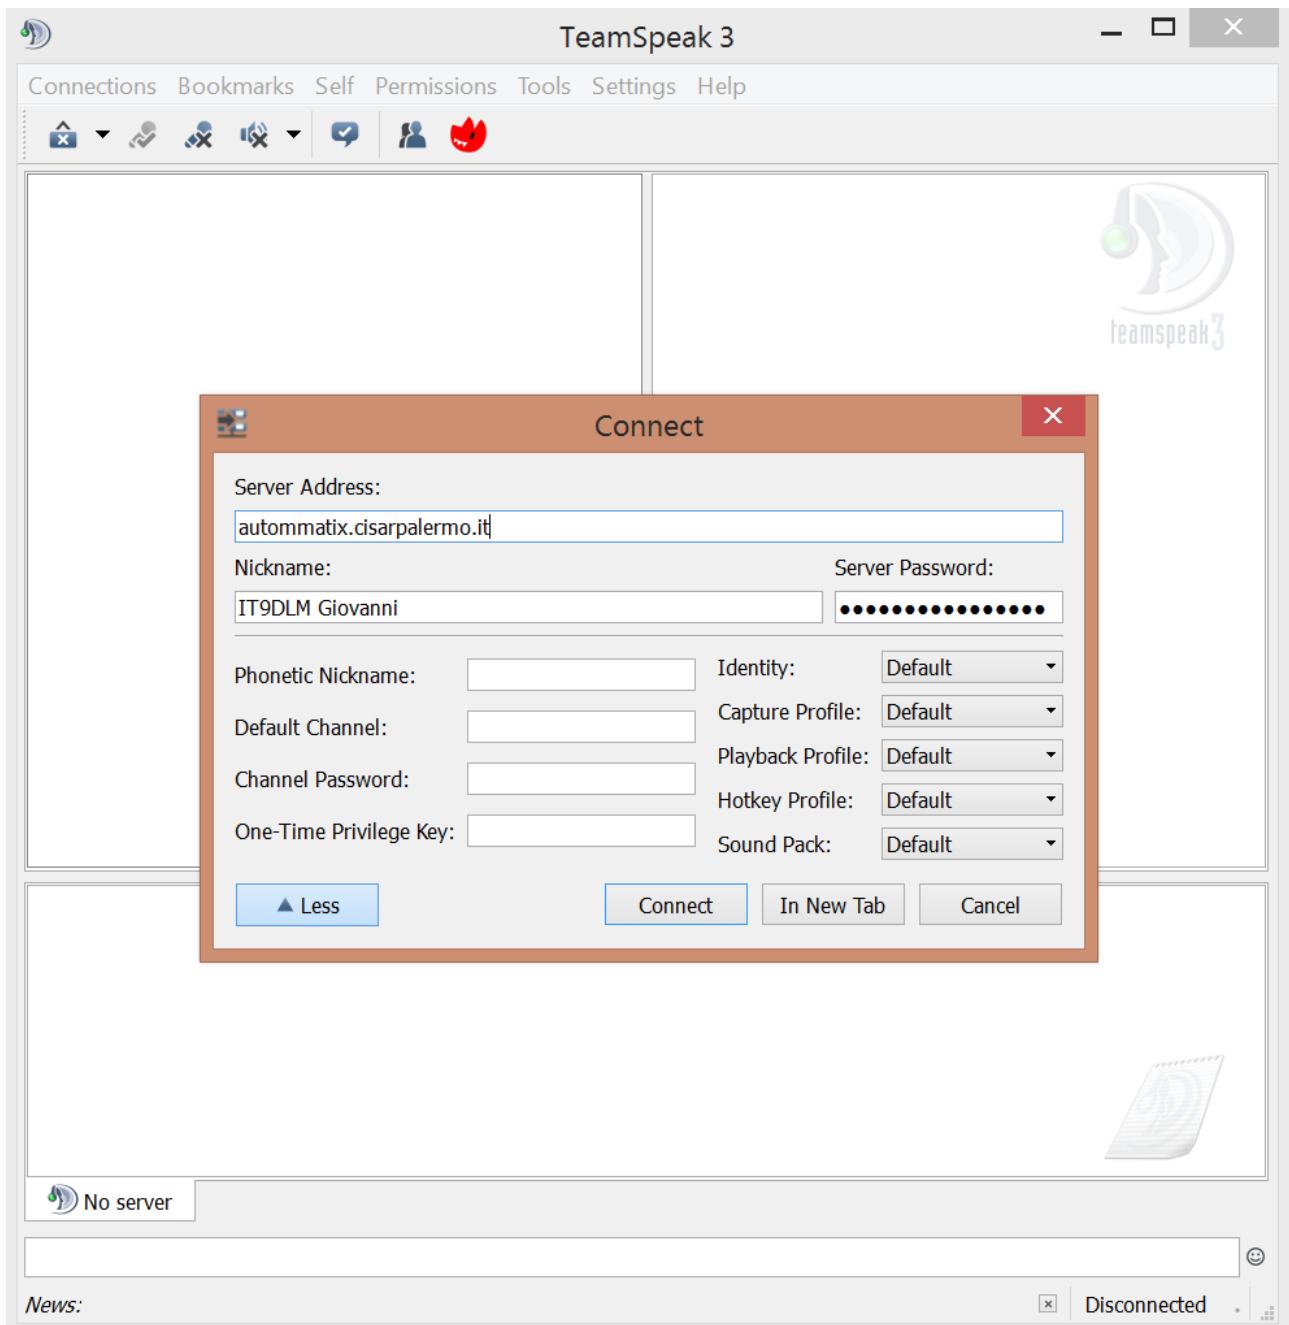

Anzitutto iniziamo scaricando il File TeamSpeak 3, lo troviamo nel Link:

<http://www.teamspeak.com/?page=downloads>

Possiamo trovare versioni per Sistemi Windows, Linux, MacOSX, iOS e Android.

Scegliamo quella che fa al caso nostro.

Una volta installato, apriamo il file .exe e si avvierà la schermata principale:

Una volta aperto il programmama, andremo a cliccare sulla voce **Connections**, in alto a sinistra:

Fatto ciò, andremo a cliccare sulla voce **Connect**, la quale ci aprirà una piccola finestra: