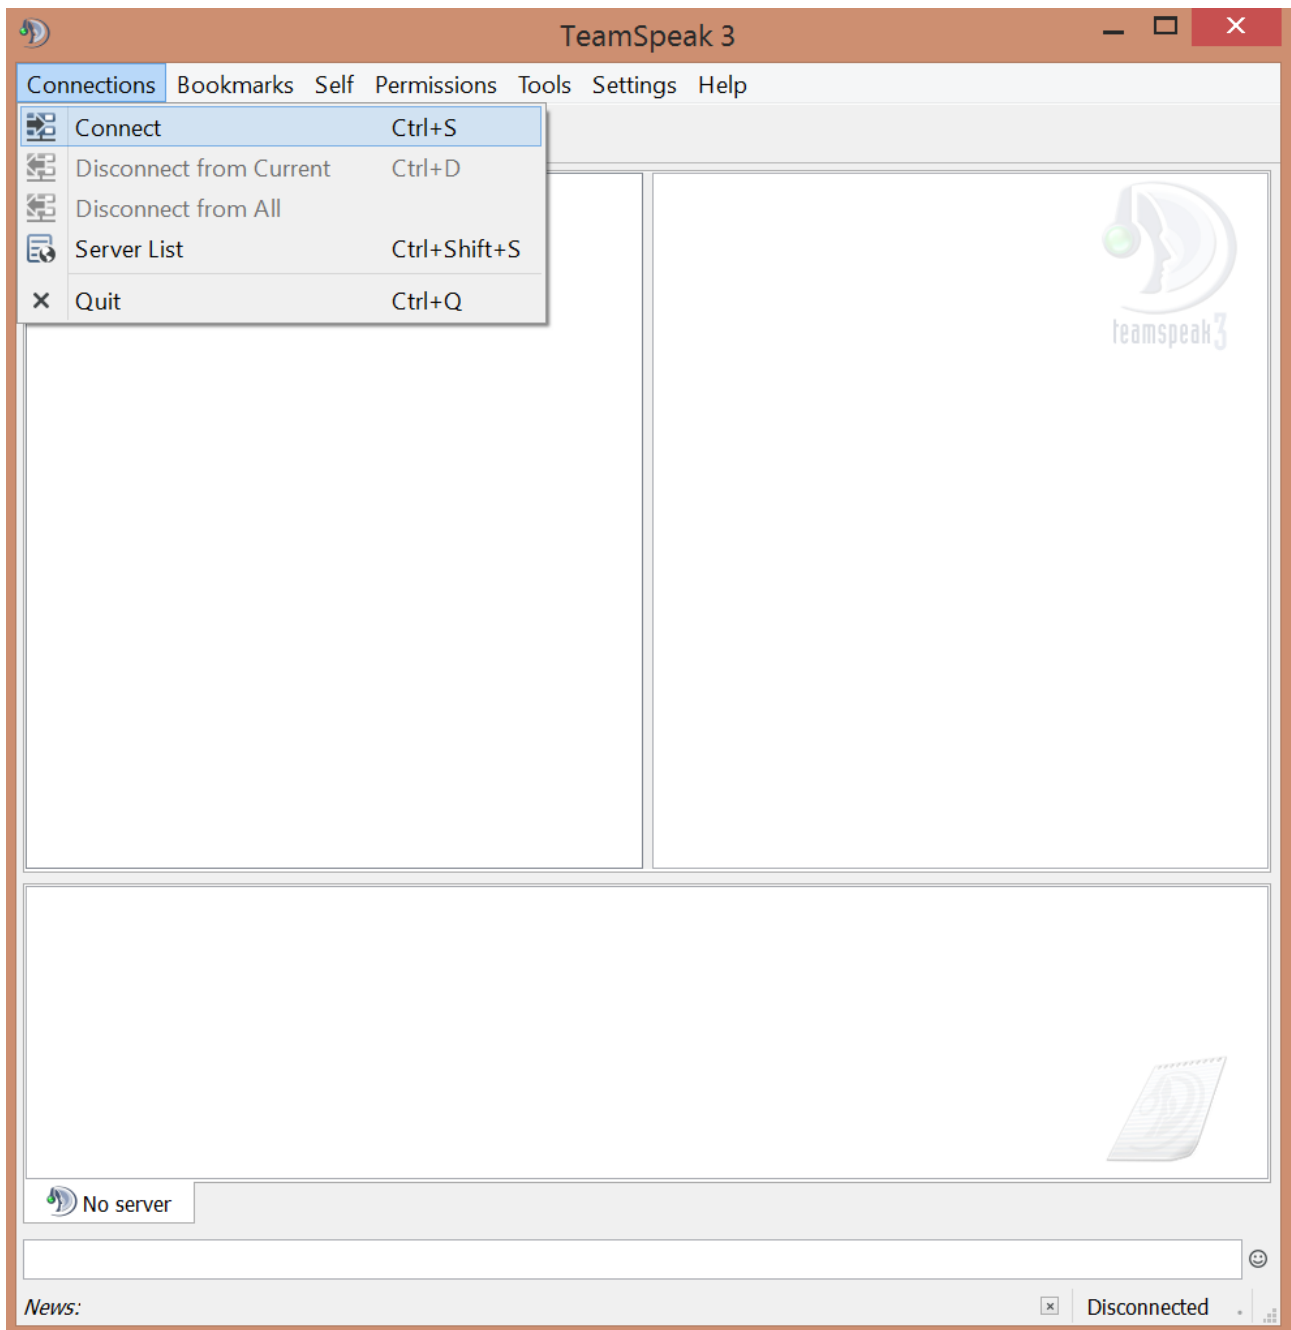

Una volta installato, apriamo il file .exe e si avvierà la schermata principale:

Una volta aperto il programmama, andremo a cliccare sulla voce **Connections**, in alto a sinistra:

Fatto ciò, andremo a cliccare sulla voce **Connect**, la quale ci aprirà una piccola finestra: